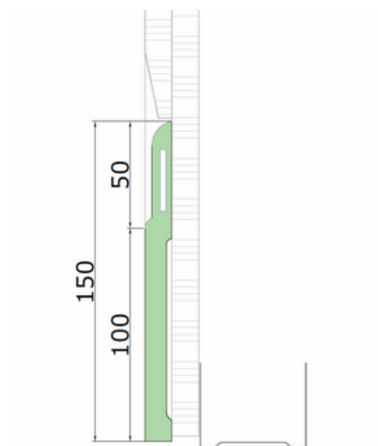

Gyrex gelijkliggende plint

De Gyrex gelijkliggende GRG-plint biedt een absoluut naadloze wandafwerking, met een ongeëvenaarde stootvastheid. Dankzij deze hoogwaardige prefab elementen kunt u genieten van een werkelijk verbluffende en strakke afwerking van uw interieurproject. Het resultaat is een adembenemende esthetiek die de ogen zal strelen en uw ruimte een ongekennde elegantie zal geven.

Montage

De plint wordt onderaan door middel van een laser op de afgewerkte hoogte geplaatst en in de ABA kanten vastgeschroefd met gipsplaatschroeven met een boorpunt.

Nadien wordt de 2de beplating op onze plint geplaatst.

De naden worden vervolgens afgewerkt met dezelfde afwerkingsklasse van de gipskartonplaten met een papieren voegband.

Deze plinten zijn verkrijgbaar in een dikte van 12,5 mm en een lengte van 3000 mm.